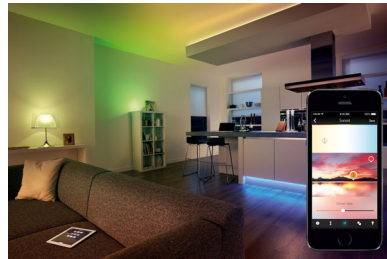

Vytvořte si vlastní světelná nastavení

Vytvořte si pomocí oblíbeného obrazu scénu v dokonalých barvách pro speciální příležitosti. Vraťte se v čase a ožijte ty chvíle: nahrajte vlastní obrázek a nalaďte světla podle něj. Přidejte až 50 světel do každého nastavení a vzpomínky vám ožijí pod rukama.